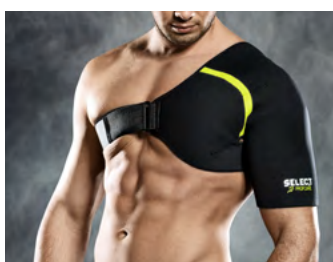

6500 EPAULIÈRE

- Épaulière en néoprène-SBR d'une épaisseur de 4mm, ajustable par un scratch.
- Elle apporte chaleur, maintien et soulage les douleurs de l'articulation.
- A utiliser lorsque l'épaule est fragilisée ou pendant une rééducation

Item no. L700018-200

Taille XS, S, M, L, XL, XXL
PPC : 60.00 €