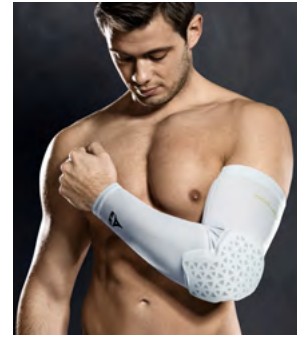

6150 MOLLETIERE DE COMPRESSION

- Molletière de compression comprenant 82% de polyamide et 18% de fibre synthétique (Spandex).
- Développé en collaboration rapprochée avec le joueur international norvégien Havard Tvedten.
- Une structure drainante en silicone est également ajoutée à l'intérieur apportant un effet kinésio logique et améliorant le flux sanguin.
- Cela permet une meilleure récupération et accentue l'énergie musculaire. Livré par paire.

Item no. L710002-200 Noir Taille XS, S, M, L, XL
Item no. L710002-100 Blanc PPC : 50.00 €