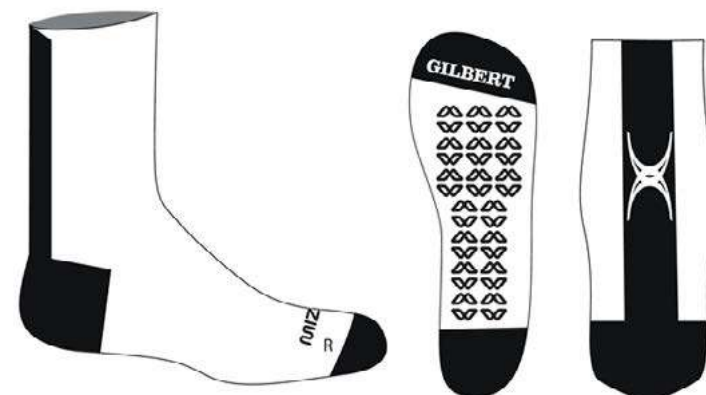

- Couleur
- Tailles

Noir et Blanc.
Hommes - XS au 3XL, Femmes - XXS au XL

CHAUSSETTES EVO GRIP - PVC 33€

- Élevez votre jeu de la tête aux pieds avec les chaussettes performantes Evo Grip, fabriqué à partir d'un tout nouveau mélange complet de 60 % coton, 34 % polyester et 6 % d'élasthanne. Sans points de frottement nos chaussettes performantes restent bien ajustées et offrent un bon soutien, quel que soit le nombre de lavages ou du nombre de fois portées.
- Une fine poignée en silicone unique (seulement 0,2 millimètre), les athlètes ne re marquent que les avantages et non le matériel.
- Technologie antidérapante unique en silicone de 0,2 mm.
- Stabilité accrue de la cheville.
- Adhérence et confort maximum sans ampoules.